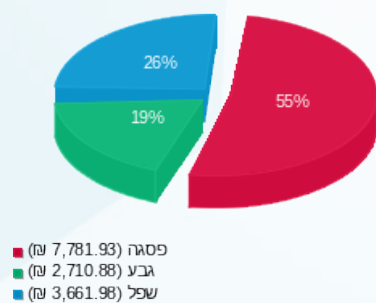

09/08/22

תאריך הפקה:

שם דייר: גומבא
שם אתר: מגדלי TLV צפון

31/07/22

תאריך קריאה נוכחית:

01/07/22

תאריך קריאה קודמת:

לקוח/ה נכבד/ה, אנו מתכבדים להגיש את חישוב צריכת החשמל לתקופה 01/07/22 - 31/07/22:

גומבא - 4 - 16224972 (3x630)

סוג תעריף	סוג צריכה	קריאה קודמת	קריאה נוכחית	סה"כ צריכה בקוט"ש	מחיר לקוט"ש בא"ג	סה"כ לתשלום
פרטי חשבון עבור תאריכים:			01/07/22	31/07/22		
777	פסגה	375,926.80	382,679.60	6,752.80	102.32	6,909.46 ₪
778	גבע	164,177.60	169,205.06	5,027.46	46.62	2,343.80 ₪
779	שפל	401,038.00	410,898.81	9,860.81	32.18	3,173.21 ₪

יח' סינון מטבח י.ס.מ 6 - 4 - 16254181 (3x20)

סוג תעריף	סוג צריכה	קריאה קודמת	קריאה נוכחית	סה"כ צריכה בקוט"ש	מחיר לקוט"ש בא"ג	סה"כ לתשלום
פרטי חשבון עבור תאריכים:			01/07/22	31/07/22		
777	פסגה	54,057.32	54,910.00	852.68	102.32	872.46 ₪
778	גבע	26,140.16	26,927.54	787.38	46.62	367.08 ₪
779	שפל	48,709.74	50,228.60	1,518.86	32.18	488.77 ₪

סה"כ לדירה:

פסגה	גבע	שפל	סה"כ	שיא ביקוש
7,605.48	5,814.84	11,379.67	24,799.99	69.77
₪ 7,781.93	₪ 2,710.88	₪ 3,661.98	₪ 14,154.78	

₪ 214.45	תשלום קבוע	
₪ 119.23	תשלום עבור גודל חיבור בKVA (3x650)	
₪ 14,488.46	סה"כ לתשלום	לא כולל מע"מ

התפלגות חיוב בש"ח לפי תע"ז