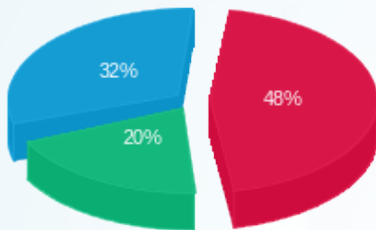

סה"כ לדירה:

פסגה	גבע	שפל	סה"כ	שיא ביקוש
2,499.90	2,255.40	5,326.20	10,081.50	14.84
₪ 2,557.90	₪ 1,051.47	₪ 1,713.97	₪ 5,323.34	

סה"כ צריכה

סה"כ לתשלום

₪ 214.45	תשלום קבוע	
₪ 73.37	תשלום עבור גודל חיבור בKVA (3x400)	
₪ 5,611.16	סה"כ לתשלום	לא כולל מע"מ

התפלגות חיוב בש"ח לפי תע"ז