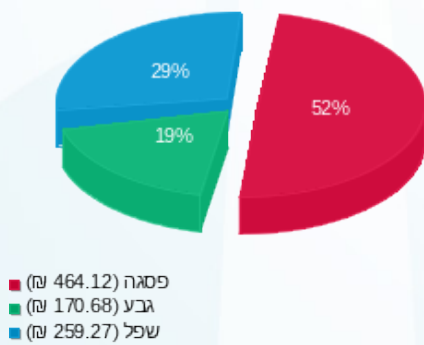

09/08/22 תאריך הפקה:
31/07/22 תאריך קריאה נוכחית:
07/07/22 תאריך קריאה קודמת:

שם דייר: קומה 10 - מיינד ספיס - מא
שם אתר: רמות מגדל איילון

לקוח/ה נכבד/ה, אנו מתכבדים להגיש את חישוב צריכת החשמל לתקופה 07/07/22 - 31/07/22:

קומה 10 - מיינד ספיס - מא - 1 - 21262320(0x0)

סוג תעריף	סוג צריכה	קריאה קודמת	קריאה נוכחית	סה"כ צריכה בקוט"ש	מחיר לקוט"ש בא"ג	סה"כ לתשלום
פרטי חשבון עבור תאריכים:						
777	פסגה	07/07/22	31/07/22	453.60	102.32	464.12 ₪
778	גבע	34.80	400.90	366.10	46.62	170.68 ₪
779	שפל	34.80	840.50	805.70	32.18	259.27 ₪

סה"כ לדייר:

פסגה	גבע	שפל	סה"כ	שיא ביקוש
453.60	366.10	805.70	1,625.40	7.15
₪ 464.12	₪ 170.68	₪ 259.27	₪ 894.07	

סה"כ צריכה
סה"כ לתשלום

25.00 ₪	תשלום קבוע	
0.00 ₪	תשלום עבור גודל חיבור בKVA (0x0)	
919.07 ₪	סה"כ לתשלום	לא כולל מע"מ

התפלגות חיוב בש"ח לפי תעו"ז