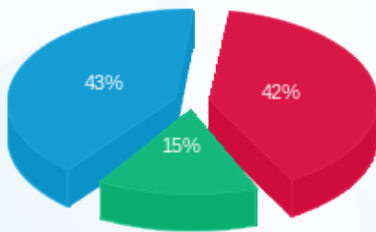

09/08/22 תאריך הפקה:
31/07/22 תאריך קריאה נוכחית:
07/07/22 תאריך קריאה קודמת:

שם דייר: קומה 15 לרום סנדה - מא
שם אתר: רמות מגדל איילון

לקוח/ה נכבד/ה, אנו מתכבדים להגיש את חישוב צריכת החשמל לתקופה 07/07/22 - 31/07/22:

קומה 15 לרום סנדה - מא - 1 - 21262313(3x250)

סוג תעריף	סוג צריכה	קריאה קודמת	קריאה נוכחית	סה"כ צריכה בקוט"ש	מחיר לקוט"ש בא"ג	סה"כ לתשלום
פרטי חשבון עבור תאריכים:						
777	פסגה	07/07/22	31/07/22	208.90	102.32	213.75 ₪
778	גבע	5.60	174.40	168.80	46.62	78.69 ₪
779	שפל	6.50	678.20	671.70	32.18	216.15 ₪

סה"כ לדייר:

פסגה	גבע	שפל	סה"כ	שיא ביקוש
208.90	168.80	671.70	1,049.40	7.60
213.75 ₪	78.69 ₪	216.15 ₪	508.59 ₪	

סה"כ צריכה
סה"כ לתשלום

25.00 ₪	תשלום קבוע	
36.98 ₪	תשלום עבור גודל חיבור בKVA (3x250)	
570.58 ₪	סה"כ לתשלום	לא כולל מע"מ

התפלגות חיוב בש"ח לפי תעו"ז