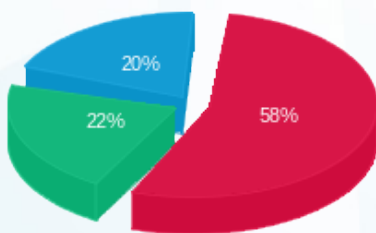

09/08/22 תאריך הפקדה:
31/07/22 תאריך קריאה נוכחית:
07/07/22 תאריך קריאה קודמת:

שם דייר: קומה 32 - אמריקן וול
שם אתר: רמות מגדל איילון

לקוח/ה נכבד/ה, אנו מתכבדים להגיש את חישוב צריכת החשמל לתקופה 07/07/22 - 31/07/22:

קומה 32 - אמריקן וול - 1 - 17313558(0x0)

סוג תעריף	סוג צריכה	קריאה קודמת	קריאה נוכחית	סה"כ צריכה בקוט"ש	מחיר לקוט"ש בא"ג	סה"כ לתשלום
פרטי חשבון עבור תאריכים:						
777	פסגה	07/07/22	31/07/22	149.20	102.32	152.66 ₪
778	גבע	0.00	123.70	123.70	46.62	57.67 ₪
779	שפל	0.00	166.30	166.30	32.18	53.52 ₪

סה"כ לדייר:

פסגה	גבע	שפל	סה"כ	שיא ביקוש
149.20	123.70	166.30	439.20	3.06
152.66 ₪	57.67 ₪	53.52 ₪	263.85 ₪	

סה"כ צריכה
סה"כ לתשלום

25.00 ₪	תשלום קבוע	
0.00 ₪	תשלום עבור גודל חיבור בKVA (0x0)	
288.85 ₪	סה"כ לתשלום	לא כולל מע"מ

התפלגות חיוב בש"ח לפי תעו"ז