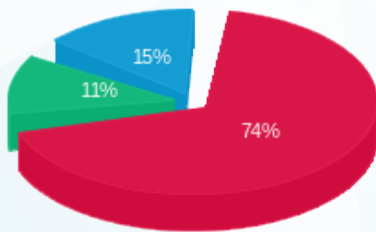

09/08/22

תאריך הפקה:

שם דייר: ניו יורק קריספי צ'יקן - מחסן - שלב א משנאי 2
שם אתר: קניון רננים

30/06/22

תאריך קריאה נוכחי:

09/06/22

תאריך קריאה קודמת:

לקוח/ה נכבד/ה, אנו מתכבדים להגיש את חישוב צריכת החשמל לתקופה 09/06/22 - 30/06/22:

מחסן - ניו יורק קריספי צ'יקן שלב א משנאי 2 - 4 - 00022595(3x63)

סוג תעריף	סוג צריכה	קריאה קודמת	קריאה נוכחית	סה"כ צריכה בקוט"ש	מחיר לקוט"ש בא"ג	סה"כ לתשלום
פרטי חשבון עבור תאריכים:						
777	פסגה	09/06/22	30/06/22	12.23	45.49	5.56 ₪
778	גבע	17,441.53	17,443.82	2.29	37.72	0.86 ₪
779	שפל	12,225.42	12,229.02	3.60	31.20	1.12 ₪

סה"כ לדייר:

פסגה	גבע	שפל	סה"כ	שיא ביקוש
12.23	2.29	3.60	18.12	0.22
₪ 5.56	₪ 0.86	₪ 1.12	₪ 7.55	

סה"כ צריכה
סה"כ לתשלום

214.45 ₪	תשלום קבוע	
8.20 ₪	תשלום עבור גודל חיבור בKVA (3x63)	
230.20 ₪	סה"כ לתשלום	לא כולל מע"מ

התפלגות חיוב בש"ח לפי תעו"ז