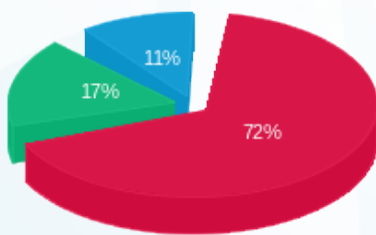

סה"כ לדיר:

פסגה	גבע	שפל	סה"כ	שיא ביקוש
134.00	70.00	65.12	269.12	2.14
137.11 ₪	32.63 ₪	20.96 ₪	190.70 ₪	

סה"כ צריכה

סה"כ לתשלום

105.00 ₪	<b>תשלום קבוע</b>	
7.34 ₪	<b>תשלום עבור גודל חיבור בKVA (3x40)</b>	
303.04 ₪	<b>סה"כ לתשלום</b>	<b>לא כולל מע"מ</b>

התפלגות חיוב בש"ח לפי תעו"ז

- פסגה (137.11 ₪)
- גבע (32.63 ₪)
- שפל (20.96 ₪)

הסטוריית צריכה בקוט"ש