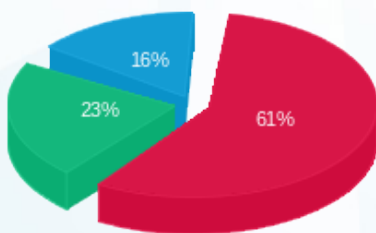

סה"כ לדייר:

פסגה	גבע	שפל	סה"כ	שיא ביקוש
8,311.40	6,725.00	6,817.90	21,854.30	
8,504.22 ₪	3,135.20 ₪	2,194.00 ₪	13,833.42 ₪	

סה"כ צריכה

סה"כ לתשלום

45.00 ₪	תשלום קבוע	
0.00 ₪	תשלום עבור גודל חיבור בKVA (0x0)	
13,878.42 ₪	סה"כ לתשלום	לא כולל מע"מ

התפלגות חיוב בש"ח לפי תעו"ז

■ פסגה (8,504.22 ₪)
■ גבע (3,135.20 ₪)
■ שפל (2,194.00 ₪)

הסטוריית צריכה בקוט"ש