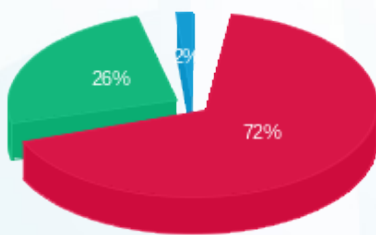

16/08/22 תאריך הפקה:
31/07/22 תאריך קריאה נוכחית:
01/07/22 תאריך קריאה קודמת:

שם דייר: סקרים - Scream Technologies (גלובס)
שם אתר: מגדלי TLV - דרום

לקוח/ה נכבד/ה, אנו מתכבדים להגיש את חישוב צריכת החשמל לתקופה 01/07/22 - 31/07/22:

סקרים - Scream Technologies (גלובס) - 3 - (0x0)16224947

סוג תעריף	סוג צריכה	קריאה קודמת	קריאה נוכחית	סה"כ צריכה בקוט"ש	מחיר לקוט"ש בא"ג	סה"כ לתשלום
פרטי חשבון עבור תאריכים:						
777	פסגה	01/07/22	31/07/22	747.20	88.73	662.99 ₪
778	גבע	8,686.50	9,323.80	637.30	37.41	238.41 ₪
779	שפל	13,845.40	13,910.40	65.00	24.58	15.98 ₪

סה"כ לדייר:

פסגה	גבע	שפל	סה"כ	שיא ביקוש
747.20	637.30	65.00	1,449.50	10.77
662.99 ₪	238.41 ₪	15.98 ₪	917.38 ₪	

סה"כ צריכה
סה"כ לתשלום

0.00 ₪	תשלום קבוע	
0.00 ₪	תשלום עבור גודל חיבור בKVA (0x0)	
917.38 ₪	סה"כ לתשלום	לא כולל מע"מ

התפלגות חיוב בש"ח לפי תעו"ז