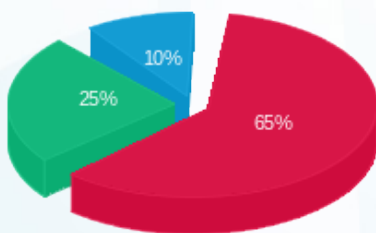

16/08/22 תאריך הפקה:
31/07/22 תאריך קריאה נוכחית:
01/07/22 תאריך קריאה קודמת:

שם דייר: קומה 07 ז.י.ס גלובל מ"א
שם אתר: מגדלי TLV - דרום

לקוח/ה נכבד/ה, אנו מתכבדים להגיש את חישוב צריכת החשמל לתקופה 01/07/22 - 31/07/22:

קומה 07 ז.י.ס גלובל מ"א - 2 - 19093448(0x0)

סוג תעריף	סוג צריכה	קריאה קודמת	קריאה נוכחית	סה"כ צריכה בקוט"ש	מחיר לקוט"ש בא"ג	סה"כ לתשלום
פרטי חשבון עבור תאריכים:						
777	פסגה	01/07/22	31/07/22	144.15	88.73	127.90 ₪
778	גבע	672.65	803.75	131.10	37.41	49.04 ₪
779	שפל	1,498.80	1,583.15	84.35	24.58	20.73 ₪

סה"כ לדייר:

פסגה	גבע	שפל	סה"כ	שיא ביקוש
144.15	131.10	84.35	359.60	1.63
127.90 ₪	49.04 ₪	20.73 ₪	197.68 ₪	

סה"כ צריכה
סה"כ לתשלום

0.00 ₪	תשלום קבוע	
0.00 ₪	תשלום עבור גודל חיבור בKVA (0x0)	
197.68 ₪	סה"כ לתשלום	לא כולל מע"מ

התפלגות חיוב בש"ח לפי תעו"ז