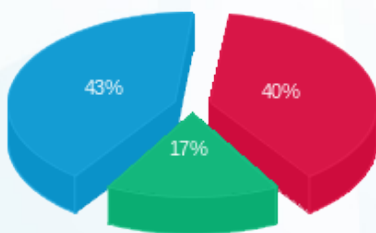

16/08/22 תאריך הפקה:
31/07/22 תאריך קריאה נוכחי:
01/07/22 תאריך קריאה קודמת:

שם דייר: קומה 09 - פופקורן (יצחק קפילוטו)
שם אתר: מגדלי TLV - דרום

לקוח/ה נכבד/ה, אנו מתכבדים להגיש את חישוב צריכת החשמל לתקופה 01/07/22 - 31/07/22:

קומה 09 - פופקורן (יצחק קפילוטו) - 3 - 16254162(0x0)

סוג תעריף	סוג צריכה	קריאה קודמת	קריאה נוכחית	סה"כ צריכה בקוט"ש	מחיר לקוט"ש בא"ג	סה"כ לתשלום
פרטי חשבון עבור תאריכים:						
777	פסגה	01/07/22	31/07/22	2.80	88.73	2.48 ₪
778	גבע	1,785.30	1,788.10	2.80	37.41	1.05 ₪
779	שפל	4,483.60	4,494.60	11.00	24.58	2.70 ₪

סה"כ לדייר:

פסגה	גבע	שפל	סה"כ	שיא ביקוש
2.80	2.80	11.00	16.60	0.40
2.48 ₪	1.05 ₪	2.70 ₪	6.24 ₪	

סה"כ צריכה
סה"כ לתשלום

0.00 ₪	תשלום קבוע	
0.00 ₪	תשלום עבור גודל חיבור בKVA (0x0)	
6.24 ₪	סה"כ לתשלום	לא כולל מע"מ

התפלגות חיוב בש"ח לפי תעו"ז