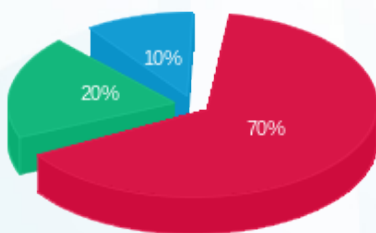

16/08/22 תאריך הפקה:
31/07/22 תאריך קריאה נוכחית:
01/07/22 תאריך קריאה קודמת:

שם דייר: קומה 11 - סיטרו סקרינג
שם אתר: מגדלי TLV - דרום

לקוח/ה נכבד/ה, אנו מתכבדים להגיש את חישוב צריכת החשמל לתקופה 01/07/22 - 31/07/22:

קומה 11 - סיטרו סקרינג - 2 - 16224935(0x0)

סוג תעריף	סוג צריכה	קריאה קודמת	קריאה נוכחית	סה"כ צריכה בקוט"ש	מחיר לקוט"ש בא"ג	סה"כ לתשלום
פרטי חשבון עבור תאריכים:						
777	פסגה	01/07/22	31/07/22	234.99	88.73	208.51 ₪
778	גבע	2,051.90	2,211.38	159.48	37.41	59.66 ₪
779	שפל	4,011.00	4,138.80	127.80	24.58	31.41 ₪

סה"כ לדייר:

פסגה	גבע	שפל	סה"כ	שיא ביקוש
234.99	159.48	127.80	522.28	1.99
208.51 ₪	59.66 ₪	31.41 ₪	299.58 ₪	

סה"כ צריכה
סה"כ לתשלום

0.00 ₪	תשלום קבוע	
0.00 ₪	תשלום עבור גודל חיבור בKVA (0x0)	
299.58 ₪	סה"כ לתשלום	לא כולל מע"מ

התפלגות חיוב בש"ח לפי תעו"ז