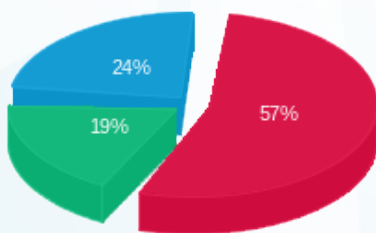

16/08/22 תאריך הפקה:
31/07/22 תאריך קריאה נוכחית:
01/07/22 תאריך קריאה קודמת:

שם דייר: קומה 12 - סיקס אובר סיקס
שם אתר: מגדלי TLV - דרום

לקוח/ה נכבד/ה, אנו מתכבדים להגיש את חישוב צריכת החשמל לתקופה 01/07/22 - 31/07/22:

סיקס אובר סיקס - 2 - 16224933(0x0)

סוג תעריף	סוג צריכה	קריאה קודמת	קריאה נוכחית	סה"כ צריכה בקוט"ש	מחיר לקוט"ש בא"ג	סה"כ לתשלום
פרטי חשבון עבור תאריכים:						
777	פסגה	01/07/22	31/07/22	56.30	88.73	49.96 ₪
778	גבע	575.11	618.33	43.22	37.41	16.17 ₪
779	שפל	2,420.26	2,506.40	86.14	24.58	21.17 ₪

סה"כ לדייר:

פסגה	גבע	שפל	סה"כ	שיא ביקוש
56.30	43.22	86.14	185.66	1.31
₪ 49.96	₪ 16.17	₪ 21.17	₪ 87.30	

סה"כ צריכה
סה"כ לתשלום

₪ 0.00	תשלום קבוע	
₪ 0.00	תשלום עבור גודל חיבור בKVA (0x0)	
₪ 87.30	סה"כ לתשלום	לא כולל מע"מ

התפלגות חיוב בש"ח לפי תע"ז