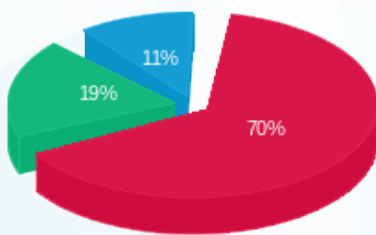

16/08/22 תאריך הפקה:
31/07/22 תאריך קריאה נוכחית:
01/07/22 תאריך קריאה קודמת:

שם דייר: קומה 13 - סיטי הייב
שם אתר: מגדלי TLV - דרום

לקוח/ה נכבד/ה, אנו מתכבדים להגיש את חישוב צריכת החשמל לתקופה 01/07/22 - 31/07/22:

קומה 13 - סיטי הייב - 1 - 16254236(0x0)

סוג תעריף	סוג צריכה	קריאה קודמת	קריאה נוכחית	סה"כ צריכה בקוט"ש	מחיר לקוט"ש בא"ג	סה"כ לתשלום
פרטי חשבון עבור תאריכים:						
777	פסגה	01/07/22	31/07/22	69.20	88.73	8,760.40
778	גבע	1,271.50	1,316.50	45.00	37.41	16.83
779	שפל	2,316.10	2,356.60	40.50	24.58	9.95

סה"כ לדייר:

פסגה	גבע	שפל	סה"כ	שיא ביקוש
69.20	45.00	40.50	154.70	0.80
61.40 ₪	16.83 ₪	9.95 ₪	88.19 ₪	

סה"כ צריכה
סה"כ לתשלום

0.00 ₪	תשלום קבוע	
0.00 ₪	תשלום עבור גודל חיבור בKVA (0x0)	
88.19 ₪	סה"כ לתשלום	לא כולל מע"מ

התפלגות חיוב בש"ח לפי תע"ז