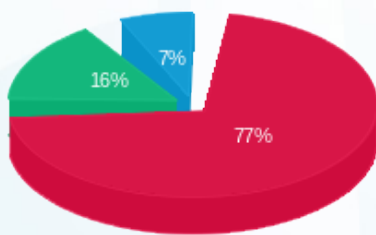

16/08/22 תאריך הפקה:
31/07/22 תאריך קריאה נוכחית:
01/07/22 תאריך קריאה קודמת:

שם דייר: קומה 18 - מדיקל דוקטור
שם אתר: מגדלי TLV - דרום

לקוח/ה נכבד/ה, אנו מתכבדים להגיש את חישוב צריכת החשמל לתקופה 01/07/22 - 31/07/22:

קומה 18 - מדיקל דוקטור - 2 - 16224937(0x0)

סוג תעריף	סוג צריכה	קריאה קודמת	קריאה נוכחית	סה"כ צריכה בקוט"ש	מחיר לקוט"ש בא"ג	סה"כ לתשלום
פרטי חשבון עבור תאריכים:						
777	פסגה	01/07/22	31/07/22	49.50	88.73	43.92 ₪
778	גבע	776.40	800.10	23.70	37.41	8.87 ₪
779	שפל	3,252.50	3,269.00	16.50	24.58	4.06 ₪

סה"כ לדייר:

פסגה	גבע	שפל	סה"כ	שיא ביקוש
49.50	23.70	16.50	89.70	1.29
₪ 43.92	₪ 8.87	₪ 4.06	₪ 56.84	

סה"כ צריכה
סה"כ לתשלום

₪ 0.00	תשלום קבוע	
₪ 0.00	תשלום עבור גודל חיבור בKVA (0x0)	
₪ 56.84	סה"כ לתשלום	לא כולל מע"מ

התפלגות חיוב בש"ח לפי תעו"ז