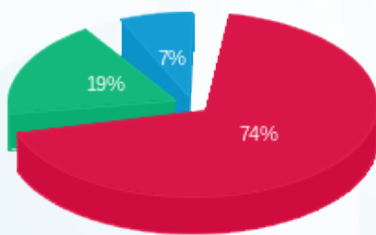

16/08/22 תאריך הפקה:
31/07/22 תאריך קריאה נוכחית:
01/07/22 תאריך קריאה קודמת:

שם דייר: קומה 21 - ZIV LEV
שם אתר: מגדלי TLV - דרום

לקוח/ה נכבד/ה, אנו מתכבדים להגיש את חישוב צריכת החשמל לתקופה 01/07/22 - 31/07/22:

קומה 21 - 4 - 16224953 (0x0) ZIV LEV

סוג תעריף	סוג צריכה	קריאה קודמת	קריאה נוכחית	סה"כ צריכה בקוט"ש	מחיר לקוט"ש בא"ג	סה"כ לתשלום
פרטי חשבון עבור תאריכים:						
777	פסגה	01/07/22	31/07/22	183.45	88.73	162.78 ₪
778	גבע	1,679.35	1,788.80	109.45	37.41	40.95 ₪
779	שפל	5,608.00	5,671.60	63.60	24.58	15.63 ₪

סה"כ לדייר:

פסגה	גבע	שפל	סה"כ	שיא ביקוש
183.45	109.45	63.60	356.50	1.91
162.78 ₪	40.95 ₪	15.63 ₪	219.35 ₪	

סה"כ צריכה
סה"כ לתשלום

0.00 ₪	תשלום קבוע	
0.00 ₪	תשלום עבור גודל חיבור בKVA (0x0)	
219.35 ₪	סה"כ לתשלום	לא כולל מע"מ

התפלגות חיוב בש"ח לפי תעו"ז