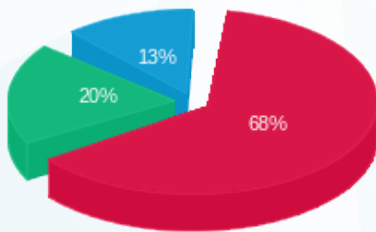

16/08/22 תאריך הפקה:
31/07/22 תאריך קריאה נוכחית:
01/07/22 תאריך קריאה קודמת:

שם דייר: קומה 22 - סלוט סקוירטי (ברטמן)
שם אתר: מגדלי TLV - דרום

לקוח/ה נכבד/ה, אנו מתכבדים להגיש את חישוב צריכת החשמל לתקופה 01/07/22 - 31/07/22:

קומה 22 - סלוט סקוירטי (ברטמן) - 3 - 16224955(0x0)

סוג תעריף	סוג צריכה	קריאה קודמת	קריאה נוכחית	סה"כ צריכה בקוט"ש	מחיר לקוט"ש בא"ג	סה"כ לתשלום
פרטי חשבון עבור תאריכים:						
777	פסגה	01/07/22	31/07/22	175.10	88.73	155.37 ₪
778	גבע	1,652.55	1,771.80	119.25	37.41	44.61 ₪
779	שפל	3,777.35	3,894.40	117.05	24.58	28.77 ₪

סה"כ לדייר:

פסגה	גבע	שפל	סה"כ	שיא ביקוש
175.10	119.25	117.05	411.40	1.66
155.37 ₪	44.61 ₪	28.77 ₪	228.75 ₪	

סה"כ צריכה
סה"כ לתשלום

0.00 ₪	תשלום קבוע	
0.00 ₪	תשלום עבור גודל חיבור ב KVA (0x0)	
228.75 ₪	סה"כ לתשלום	לא כולל מע"מ

התפלגות חיוב בש"ח לפי תע"ז