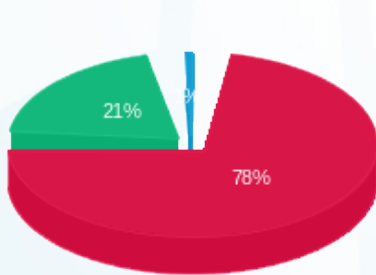

16/08/22 תאריך הפקה:
31/07/22 תאריך קריאה נוכחית:
01/07/22 תאריך קריאה קודמת:

שם דייר: קומה 29 לייטספיין (40%)
שם אתר: מגדלי TLV - דרום

לקוח/ה נכבד/ה, אנו מתכבדים להגיש את חישוב צריכת החשמל לתקופה **01/07/22 - 31/07/22**:

קומה 29 לייטספיין (40%) - 2 - 16224923 (0x0)

סוג תעריף	סוג צריכה	קריאה קודמת	קריאה נוכחית	סה"כ צריכה בקוט"ש	מחיר לקוט"ש בא"ג	סה"כ לתשלום
פרטי חשבון עבור תאריכים:						
777	פסגה	01/07/22	31/07/22	59.22	88.73	52.55 ₪
778	גבע	199.96	236.88	36.92	37.41	13.81 ₪
779	שפל	306.88	309.24	2.36	24.58	0.58 ₪

סה"כ לדייר:

פסגה	גבע	שפל	סה"כ	שיא ביקוש
59.22	36.92	2.36	98.50	4.14
₪ 52.55	₪ 13.81	₪ 0.58	₪ 66.94	

סה"כ צריכה
סה"כ לתשלום

₪ 0.00	תשלום קבוע	
₪ 0.00	תשלום עבור גודל חיבור בKVA (0x0)	
₪ 66.94	סה"כ לתשלום	לא כולל מע"מ

התפלגות חיוב בש"ח לפי תעו"ז