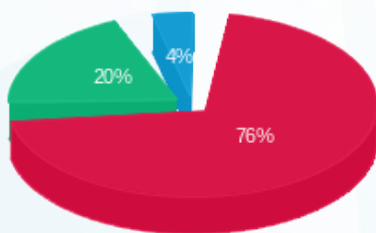

16/08/22 תאריך הפקה:
31/07/22 תאריך קריאה נוכחית:
01/07/22 תאריך קריאה קודמת:

שם דייר: קומה 33 - בית ספר לבגרויות גבע
שם אתר: מגדלי TLV - דרום

לקוח/ה נכבד/ה, אנו מתכבדים להגיש את חישוב צריכת החשמל לתקופה 01/07/22 - 31/07/22:

קומה 33 - בית ספר לבגרויות גבע - 1 - 16224947(0x0)

סוג תעריף	סוג צריכה	קריאה קודמת	קריאה נוכחית	סה"כ צריכה בקוט"ש	מחיר לקוט"ש בא"ג	סה"כ לתשלום
פרטי חשבון עבור תאריכים:						
777	פסגה	01/07/22	31/07/22	283.40	88.73	251.46 ₪
778	גבע	3,719.40	3,891.60	172.20	37.41	64.42 ₪
779	שפל	5,285.20	5,338.60	53.40	24.58	13.13 ₪

סה"כ לדייר:

פסגה	גבע	שפל	סה"כ	שיא ביקוש
283.40	172.20	53.40	509.00	6.50
251.46 ₪	64.42 ₪	13.13 ₪	329.01 ₪	

סה"כ צריכה
סה"כ לתשלום

0.00 ₪	תשלום קבוע	
0.00 ₪	תשלום עבור גודל חיבור בKVA (0x0)	
329.01 ₪	סה"כ לתשלום	לא כולל מע"מ

התפלגות חיוב בש"ח לפי תעו"ז