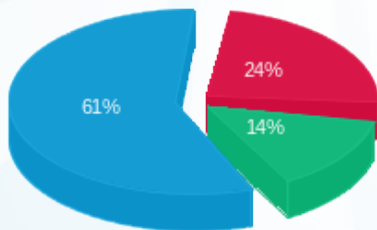

17/08/22 תאריך הפקה:
31/07/22 תאריך קריאה נוכחי:
01/07/22 תאריך קריאה קודמת:

שם דייר: קפה יותו
שם אתר: החברה לבינוי ימית 2000

לקוח/ה נכבד/ה, אנו מתכבדים להגיש את חישוב צריכת החשמל לתקופה 01/07/22 - 31/07/22:

קפה יותו - 1 - 17312797(0x0)

סוג תעריף	סוג צריכה	קריאה קודמת	קריאה נוכחית	סה"כ צריכה בקוט"ש	מחיר לקוט"ש בא"ג	סה"כ לתשלום
פרטי חשבון עבור תאריכים:		01/07/22	31/07/22			
517		145,301.37	170,493.30	25,191.93	47.25	11,903.19 ₪

סה"כ לדייר:

סה"כ	שיא ביקוש
25,191.93	91.32
11,903.19 ₪	

תשלום קבוע	תשלום עבור גודל חיבור ב KVA (0x0)	סה"כ לתשלום	לא כולל מע"מ
21.31 ₪	0.00 ₪	11,924.50 ₪	

התפלגות חיוב בש"ח לפי תעו"ז