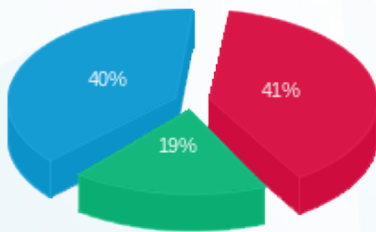

18/08/22 תאריך הפקה:
31/07/22 תאריך קריאה נוכחית:
01/07/22 תאריך קריאה קודמת:

שם דייר: בית קפה בינז - קומת קרקע
שם אתר: מאזדה 2

לקוח/ה נכבד/ה, אנו מתכבדים להגיש את חישוב צריכת החשמל לתקופה 01/07/22 - 31/07/22:

בית קפה בינז - קומת קרקע - 2 - 19093253 (3x125)

סה"כ לתשלום	מחיר לקוט"ש בא"ג	סה"כ צריכה בקוט"ש	קריאה נוכחית	קריאה קודמת	סוג צריכה	סוג תעריף
			31/07/22	01/07/22		פרטי חשבון עבור תאריכים:
₪ 410.51	102.32	401.20	10,934.60	10,533.40	פסגה	777
₪ 187.51	46.62	402.20	3,365.40	2,963.20	גבע	778
₪ 400.64	32.18	1,245.00	13,315.80	12,070.80	שפל	779

סה"כ לדייר:

שיא ביקוש	סה"כ	שפל	גבע	פסגה
390.88	2,048.40	1,245.00	402.20	401.20
	₪ 998.65	₪ 400.64	₪ 187.51	₪ 410.51

סה"כ צריכה
סה"כ לתשלום

₪ 214.45	תשלום קבוע	
₪ 22.93	תשלום עבור גודל חיבור בKVA (3x125)	
₪ 1,236.03	סה"כ לתשלום	לא כולל מע"מ

התפלגות חיוב בש"ח לפי תעו"ז