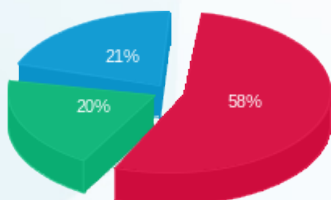

קומה 11 - חיוני - 1 - 21262720(3x25)

סוג תעריף	סוג צריכה	קריאה קודמת	קריאה נוכחית	סה"כ צריכה בקוט"ש	מחיר לקוט"ש בא"ג	סה"כ לתשלום
			31/07/22	01/07/22	פרטי חשבון עבור תאריכים:	
777	פסגה	0.00	0.00	0.00	102.32	0.00 ₪
778	גבע	0.00	0.00	0.00	46.62	0.00 ₪
779	שפל	0.00	0.00	0.00	32.18	0.00 ₪

סה"כ לדירה:

פסגה	גבע	שפל	סה"כ	שיא ביקוש
185.60	142.90	217.30	545.80	15.23
189.91 ₪	66.62 ₪	69.93 ₪	326.45 ₪	

סה"כ צריכה

סה"כ לתשלום

214.45 ₪	תשלום קבוע	
4.59 ₪	תשלום עבור גודל חיבור בKVA (3x25)	
545.49 ₪	סה"כ לתשלום	לא כולל מע"מ

התפלגות חיוב בש"ח לפי תע"ז

■ פסגה (189.91 ₪)
■ גבע (66.62 ₪)
■ שפל (69.93 ₪)

הסטוריית צריכה בקוט"ש