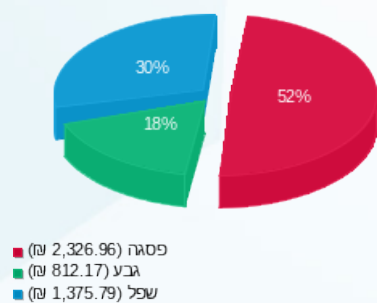

18/08/22 תאריך הפקה:
31/07/22 תאריך קריאה נוכחית:
01/07/22 תאריך קריאה קודמת:

שם דייר: מיינדספייס קומה 07
שם אתר: מאזדה 2

לקוח/ה נכבד/ה, אנו מתכבדים להגיש את חישוב צריכת החשמל לתקופה 01/07/22 - 31/07/22:

מיינדספייס קומה 07 בלתי חיוני - 1 - (3x200)17313079

סוג תעריף	סוג צריכה	קריאה קודמת	קריאה נוכחית	סה"כ צריכה בקוט"ש	מחיר לקוט"ש בא"ג	סה"כ לתשלום
פרטי חשבון עבור תאריכים:			01/07/22	31/07/22		
777	פסגה	31,394.00	33,540.00	2,146.00	102.32	2,195.79 ₪
778	גבע	10,707.70	12,327.10	1,619.40	46.62	754.96 ₪
779	שפל	42,047.60	45,960.40	3,912.80	32.18	1,259.14 ₪

מיינדספייס קומה 07 חיוני - 1 - (3x25)17313465

סוג תעריף	סוג צריכה	קריאה קודמת	קריאה נוכחית	סה"כ צריכה בקוט"ש	מחיר לקוט"ש בא"ג	סה"כ לתשלום
פרטי חשבון עבור תאריכים:			01/07/22	31/07/22		
777	פסגה	3,638.10	3,766.30	128.20	102.32	131.17 ₪
778	גבע	1,726.40	1,849.10	122.70	46.62	57.20 ₪
779	שפל	6,853.10	7,215.60	362.50	32.18	116.65 ₪

סה"כ לדירה:

פסגה	גבע	שפל	סה"כ	שיא ביקוש
2,274.20	1,742.10	4,275.30	8,291.60	105.48
2,326.96 ₪	812.17 ₪	1,375.79 ₪	4,514.92 ₪	

300.00 ₪	תשלום קבוע	
41.27 ₪	תשלום עבור גודל חיבור בKVA (3x225)	
4,856.19 ₪	סה"כ לתשלום	לא כולל מע"מ

התפלגות חיוב בש"ח לפי תע"ז