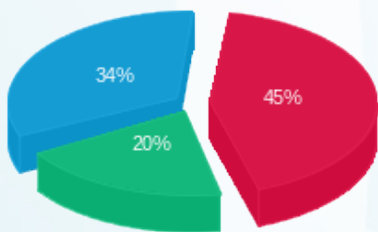

מיזוג אוויר

סוג תעריף	סוג צריכה	קריאה קודמת	קריאה נוכחית	סה"כ צריכה בקוט"ש	מחיר לקוט"ש בא"ג	סה"כ לתשלום
777	פסגה			198.350	102.32	202.95 ₪
778	גבע			231.757	46.62	108.05 ₪
779	שפל			449.325	32.18	144.59 ₪

ציבורי

סוג תעריף	סוג צריכה	קריאה קודמת	קריאה נוכחית	סה"כ צריכה בקוט"ש	מחיר לקוט"ש בא"ג	סה"כ לתשלום
פרטי חשבון עבור תאריכים:						
		27/06/22	30/06/22			
777	פסגה			8.389	45.49	3.82 ₪
778	גבע			1.050	37.72	0.40 ₪
779	שפל			5.346	31.20	1.67 ₪
פרטי חשבון עבור תאריכים:						
		01/07/22	25/07/22			
777	פסגה			20.959	102.32	21.45 ₪
778	גבע			25.307	46.62	11.80 ₪
779	שפל			73.727	32.18	23.73 ₪

סה"כ לדירה:

פסגה	גבע	שפל	סה"כ	שיא ביקוש
566.37	481.91	1,166.91	2,215.19	1.56
₪ 497.67	₪ 222.05	₪ 374.65	₪ 1,094.37	

סה"כ צריכה
סה"כ לתשלום

214.45 ₪	תשלום קבוע	
0.00 ₪	תשלום עבור גודל חיבור בKVA (0x0)	
1,308.82 ₪	סה"כ לתשלום	לא כולל מע"מ

התפלגות חיוב בש"ח לפי תעו"ז