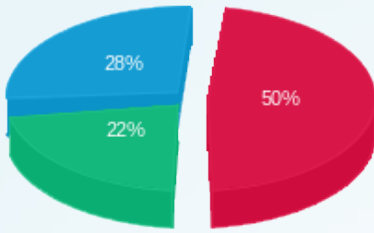

ציבורי שטחים פנויים

סוג תעריף	סוג צריכה	קריאה קודמת	קריאה נוכחית	סה"כ צריכה בקוט"ש	מחיר לקוט"ש בא"ג	סה"כ לתשלום
פרטי חשבון עבור תאריכים:						
777	פסגה	07/07/22	31/07/22	671.173	102.32	686.74 ₪
778	גבע			658.382	46.62	306.94 ₪
779	שפל			1,329.377	32.18	427.79 ₪
פרטי חשבון עבור תאריכים:						
777	פסגה	01/08/22	04/08/22	178.146	113.01	201.32 ₪
778	גבע			172.945	50.82	87.89 ₪
779	שפל			175.581	34.80	61.10 ₪

סה"כ לדייר:

פסגה	גבע	שפל	סה"כ	שיא ביקוש
849.32	831.33	1,504.96	3,185.60	
888.07 ₪	394.83 ₪	488.90 ₪	1,771.79 ₪	

סה"כ צריכה
סה"כ לתשלום

0.00 ₪	תשלום קבוע	
1,771.79 ₪	סה"כ לתשלום	לא כולל מע"מ

התפלגות חיוב בש"ח לפי תעו"ז

■ פסגה (888.07 ש"ח)
■ גבע (394.83 ש"ח)
■ שפל (488.90 ש"ח)

הסטוריית צריכה בקוט"ש

■ פסגה ■ גבע ■ שפל