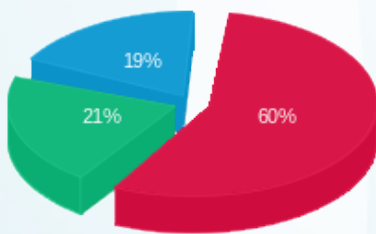

24/08/22 תאריך הפקה:
04/08/22 תאריך קריאה נוכחית:
07/07/22 תאריך קריאה קודמת:

שם דייר: Beef woke
שם אתר: יעקובי מרכז מסחרי מודיעין

לקוח/ה נכבד/ה, אנו מתכבדים להגיש את חישוב צריכת החשמל לתקופה 04/08/22 - 07/07/22:

beef woke - (3x80)19093112 - 1

סה"כ לתשלום	מחיר לקוט"ש בא"ג	סה"כ צריכה בקוט"ש	קריאה נוכחית	קריאה קודמת	סוג צריכה	סוג תעריף
			31/07/22	07/07/22	פרטי חשבון עבור תאריכים:	
1,851.99 ₪	102.32	1,810.00	3,512.60	1,702.60	פסגה	777
684.99 ₪	46.62	1,469.30	1,952.30	483.00	גבע	778
665.29 ₪	32.18	2,067.40	2,838.90	771.50	שפל	779
			04/08/22	01/08/22	פרטי חשבון עבור תאריכים:	
471.82 ₪	113.01	417.50	3,930.10	3,512.60	פסגה	777
147.07 ₪	50.82	289.40	2,241.70	1,952.30	גבע	778
66.92 ₪	34.80	192.30	3,031.20	2,838.90	שפל	779

סה"כ לדייר:

שיא ביקוש	סה"כ	שפל	גבע	פסגה	סה"כ צריכה
373.86	6,245.90	2,259.70	1,758.70	2,227.50	סה"כ לתשלום
	3,888.08 ₪	732.21 ₪	832.06 ₪	2,323.81 ₪	

214.45 ₪	תשלום קבוע	
13.76 ₪	תשלום עבור גודל חיבור ב-KVA (3x80)	
4,116.29 ₪	סה"כ לתשלום	לא כולל מע"מ

התפלגות חיוב בש"ח לפי תעו"ז