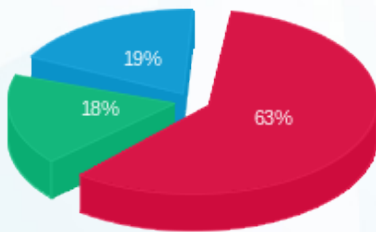

עולם הממתקים - 3 - 19093114 (3x40)

סה"כ לתשלום	מחיר לקוט"ש בא"ג	סה"כ צריכה בקוט"ש	קריאה נוכחית	קריאה קודמת	סוג צריכה	סוג תעריף
			07/06/22	09/05/22		פרטי חשבון עבור תאריכים:
₪ 897.61	45.49	1,973.20	5,737.10	3,763.90	פסגה	777
₪ 249.52	37.72	661.50	2,037.60	1,376.10	גבע	778
₪ 266.95	31.20	855.60	4,599.50	3,743.90	שפל	779

סה"כ לדייר:

שיא ביקוש	סה"כ	שפל	גבע	פסגה
193.91	3,490.30	855.60	661.50	1,973.20
	₪ 1,414.07	₪ 266.95	₪ 249.52	₪ 897.61

סה"כ צריכה

סה"כ לתשלום

₪ 214.45	<b>תשלום קבוע</b>	
₪ 7.10	<b>תשלום עבור גודל חיבור בKVA (3x40)</b>	
₪ 1,635.62	<b>סה"כ לתשלום</b>	<b>לא כולל מע"מ</b>

התפלגות חיוב בש"ח לפי תעו"ז

■ פסגה (₪ 897.61)  
■ גבע (₪ 249.52)  
■ שפל (₪ 266.95)

הסטוריית צריכה בקוט"ש