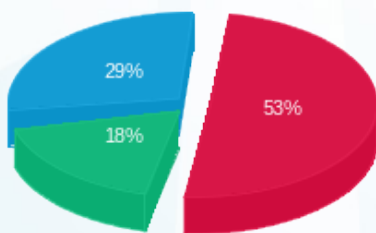

אליעזר לפיאן - 6 - 81018555(0x0)

סוג תעריף	סוג צריכה	קריאה קודמת	קריאה נוכחית	סה"כ צריכה בקוט"ש	מחיר לקוט"ש בא"ג	סה"כ לתשלום
פרטי חשבון עבור תאריכים:						
777	פסגה	01/07/22	31/07/22	168.90	102.32	172.82 ₪
778	גבע	16,906.80	17,035.05	128.25	46.62	59.79 ₪
779	שפל	46,917.50	47,211.65	294.15	32.18	94.66 ₪

סה"כ לדייר:

פסגה	גבע	שפל	סה"כ	שיא ביקוש
168.90	128.25	294.15	591.30	3.70
172.82 ₪	59.79 ₪	94.66 ₪	327.27 ₪	

סה"כ צריכה

סה"כ לתשלום

214.45 ₪	תשלום קבוע	
0.00 ₪	תשלום עבור גודל חיבור בKVA (0x0)	
541.72 ₪	סה"כ לתשלום	לא כולל מע"מ

התפלגות חיוב בש"ח לפי תעו"ז

■ פסגה (172.82 ₪)  
 ■ גבע (59.79 ₪)  
 ■ שפל (94.66 ₪)

הסטוריית צריכה בקוט"ש