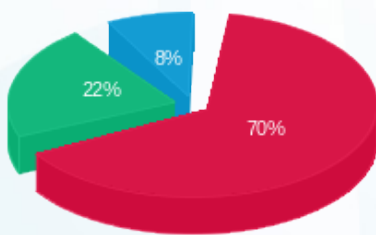

סה"כ לדייר:

פסגה	גבע	שפל	סה"כ	שיא ביקוש
338.70	232.80	130.20	701.70	4.20
₪ 346.56	₪ 108.53	₪ 41.90	₪ 496.99	

סה"כ צריכה

סה"כ לתשלום

214.45 ₪	<b>תשלום קבוע</b>	
0.00 ₪	<b>תשלום עבור גודל חיבור בKVA (0x0)</b>	
711.44 ₪	<b>סה"כ לתשלום</b>	<b>לא כולל מע"מ</b>

התפלגות חיוב בש"ח לפי תעו"ז

- פסגה (₪ 346.56) 70%
- גבע (₪ 108.53) 22%
- שפל (₪ 41.90) 8%

הסטוריית צריכה בקוט"ש