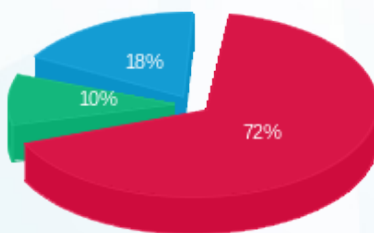

סה"כ לדייר:

שיא ביקוש	סה"כ	שפל	גבע	פסגה
34.21	717.75	178.45	77.65	461.65
	237.86 ₪	43.04 ₪	23.23 ₪	171.60 ₪

סה"כ צריכה

סה"כ לתשלום

30.00 ₪	<b>תשלום קבוע</b>	
0.00 ₪	<b>תשלום עבור גודל חיבור בKVA (0x0)</b>	
267.86 ₪	<b>סה"כ לתשלום</b>	<b>לא כולל מע"מ</b>

התפלגות חיוב בש"ח לפי תעו"ז

- פסגה (171.60 ₪)
- גבע (23.23 ₪)
- שפל (43.04 ₪)

הסטוריית צריכה בקוט"ש