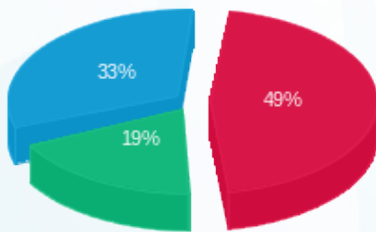

28/08/22 תאריך הפקה:
25/08/22 תאריך קריאה נוכחית:
01/08/22 תאריך קריאה קודמת:

שם דייר: מל"מ - מזגן 1 חדר מחשב בניין ברוש קומה א'
שם אתר: פארק עוגן פ"ת

לקוח/ה נכבד/ה, אנו מתכבדים להגיש את חישוב צריכת החשמל לתקופה 01/08/22 - 25/08/22:

מל"מ - מזגן 1 חדר מחשב בניין ברוש קומה א' - 1 - 81011515(3x16)

סוג תעריף	סוג צריכה	קריאה קודמת	קריאה נוכחית	סה"כ צריכה בקוט"ש	מחיר לקוט"ש בא"ג	סה"כ לתשלום
פרטי חשבון עבור תאריכים:						
777	פסגה	01/08/22	25/08/22	176.65	113.01	199.63 ₪
778	גבע	6,197.06	6,347.20	150.15	50.82	76.31 ₪
779	שפל	17,994.09	18,381.21	387.12	34.80	134.72 ₪

סה"כ לדייר:

פסגה	גבע	שפל	סה"כ	שיא ביקוש
176.65	150.15	387.12	713.92	
199.63 ₪	76.31 ₪	134.72 ₪	410.65 ₪	

סה"כ צריכה
סה"כ לתשלום

214.45 ₪	תשלום קבוע	
2.40 ₪	תשלום עבור גודל חיבור בKVA (3x16)	
627.51 ₪	סה"כ לתשלום	לא כולל מע"מ

התפלגות חיוב בש"ח לפי תע"ז