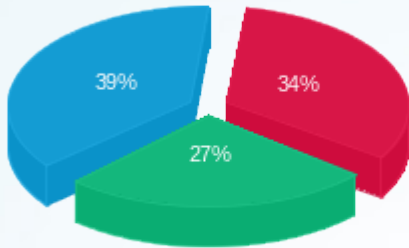

מס	מזהה דייר	שם דייר	מספר מונה / קבוצה	פסגה Kwh	גבע Kwh	שפל Kwh	סה"כ צריכה בקוט"ש	תשלום בגין הספק	תשלום קבוע	סה"כ ש"ח	שיא ביקוש
			הפרש בקוט"ש				65,696.89				
			הפרש באחוזים								

- פסגה (Kwh 22,201.61)
- גבע (Kwh 17,892.98)
- שפל (Kwh 25,602.31)