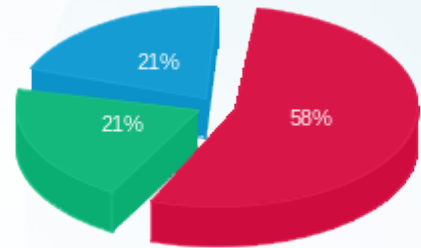

- פסגה (Kwh 23,220.18)
- גבע (Kwh 8,500.42)
- שפל (Kwh 8,379.00)