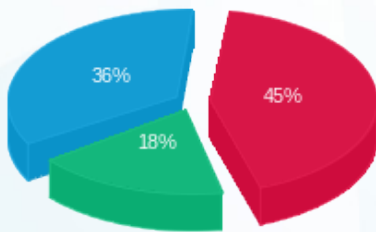

01/09/22 תאריך הפקה:
31/08/22 תאריך קריאה נוכחית:
01/08/22 תאריך קריאה קודמת:

שם דייר: סטאר צ'יז
שם אתר: סטאר צ'יז

לקוח/ה נכבד/ה, אנו מתכבדים להגיש את חישוב צריכת החשמל לתקופה 01/08/22 - 31/08/22:

סטאר צ'יז - 1 - 17312583(0x0)

סוג תעריף	סוג צריכה	קריאה קודמת	קריאה נוכחית	סה"כ צריכה בקוט"ש	מחיר לקוט"ש בא"ג	סה"כ לתשלום
פרטי חשבון עבור תאריכים:						
777	פסגה	01/08/22	31/08/22	1,621.10	113.01	1,832.01 ₪
778	גבע	19,389.10	20,854.60	1,465.50	50.82	744.77 ₪
779	שפל	66,375.20	70,574.00	4,198.80	34.80	1,461.18 ₪

סה"כ לדייר:

פסגה	גבע	שפל	סה"כ	שיא ביקוש
1,621.10	1,465.50	4,198.80	7,285.40	24.86
1,832.01 ₪	744.77 ₪	1,461.18 ₪	4,037.95 ₪	

סה"כ צריכה
סה"כ לתשלום

214.45 ₪	תשלום קבוע	
0.00 ₪	תשלום עבור גודל חיבור בKVA (0x0)	
4,252.40 ₪	סה"כ לתשלום	לא כולל מע"מ

התפלגות חיוב בש"ח לפי תע"ז