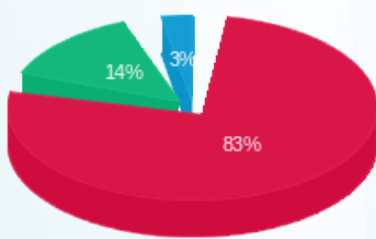

סוג תעריף	סוג צריכה	קריאה קודמת	קריאה נוכחית	סה"כ צריכה בקוט"ש	מחיר לקוט"ש בא"ג	סה"כ לתשלום
פרטי חשבון עבור תאריכים:						
777	פסגה	01/08/22	31/08/22	218.90	113.01	247.38 ₪
778	גבע	730.80	812.80	82.00	50.82	41.67 ₪
779	שפל	2,966.30	2,992.30	26.00	34.80	9.05 ₪

סה"כ לדייר:

פסגה	גבע	שפל	סה"כ	שיא ביקוש
218.90	82.00	26.00	326.90	65.97
247.38 ₪	41.67 ₪	9.05 ₪	298.10 ₪	

סה"כ צריכה
 סה"כ לתשלום

195.61 ₪	תשלום קבוע תשלום עבור גודל חיבור ב-KVA (3x63) סה"כ מע"מ 17.00%
11.74 ₪	
505.45 ₪	
85.93 ₪	
591.38 ₪	סה"כ לתשלום

כולל מע"מ

התפלגות חיוב בש"ח לפי תעו"ז

פסגה (247.38 ₪)
 גבע (41.67 ₪)
 שפל (9.05 ₪)

הסטוריית צריכה בקוט"ש