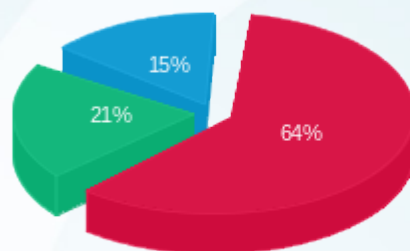

■ פסגה (Kwh 338,605.50)  
■ גבע (Kwh 249,026.54)  
■ שפיל (Kwh 267,232.23)

■ פסגה (₪ 365,215.13)  
■ גבע (₪ 117,764.71)  
■ שפיל (₪ 85,441.33)