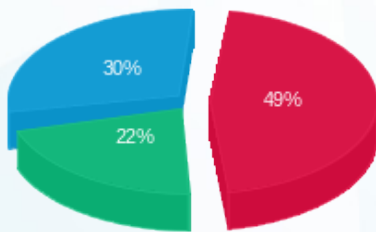

01/09/22 תאריך הפקה:
31/08/22 תאריך קריאה נוכחית:
01/08/22 תאריך קריאה קודמת:

שם דייר: אולמי קינגסטון מטבח
שם אתר: אולמי קינגסטון מטבח

לקוח/ה נכבד/ה, אנו מתכבדים להגיש את חישוב צריכת החשמל לתקופה 01/08/22 - 31/08/22:

אולמי קינגסטון מטבח - 1 - 18075340(3x400)

סוג תעריף	סוג צריכה	קריאה קודמת	קריאה נוכחית	סה"כ צריכה בקוט"ש	מחיר לקוט"ש בא"ג	סה"כ לתשלום
פרטי חשבון עבור תאריכים:						
777	פסגה	01/08/22	31/08/22	3,186.00	113.01	3,600.50 ₪
778	גבע	47,555.90	50,706.30	3,150.40	50.82	1,601.03 ₪
779	שפל	123,205.80	129,541.00	6,335.20	34.80	2,204.65 ₪

סה"כ לדייר:

פסגה	גבע	שפל	סה"כ	שיא ביקוש
3,186.00	3,150.40	6,335.20	12,671.60	
3,600.50 ₪	1,601.03 ₪	2,204.65 ₪	7,406.18 ₪	

סה"כ צריכה
סה"כ לתשלום

214.45 ₪	תשלום קבוע	
74.54 ₪	תשלום עבור גודל חיבור בKVA (3x400)	
7,695.17 ₪	סה"כ לתשלום	לא כולל מע"מ

התפלגות חיוב בש"ח לפי תעו"ז