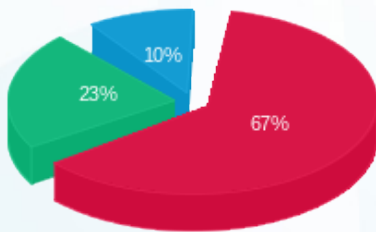

01/09/22 תאריך הפקה:
31/08/22 תאריך קריאה נוכחית:
01/08/22 תאריך קריאה קודמת:

שם דייר: צומת ספרים
שם אתר: עין שמר

לקוח/ה נכבד/ה, אנו מתכבדים להגיש את חישוב צריכת החשמל לתקופה 01/08/22 - 31/08/22:

צומת ספרים - 7 - 15129235 (3x80)

סוג תעריף	סוג צריכה	קריאה קודמת	קריאה נוכחית	סה"כ צריכה בקוט"ש	מחיר לקוט"ש בא"ג	סה"כ לתשלום
פרטי חשבון עבור תאריכים:						
777	פסגה	01/08/22	31/08/22	1,112.64	113.01	1,257.39 ₪
778	גבע	20,810.08	21,655.04	844.96	50.82	429.41 ₪
779	שפל	26,959.20	27,522.40	563.20	34.80	195.99 ₪

סה"כ לדייר:

פסגה	גבע	שפל	סה"כ	שיא ביקוש
1,112.64	844.96	563.20	2,520.80	7.40
1,257.39 ₪	429.41 ₪	195.99 ₪	1,882.80 ₪	

סה"כ צריכה
סה"כ לתשלום

214.45 ₪	תשלום קבוע	
14.91 ₪	תשלום עבור גודל חיבור בKVA (3x80)	
2,112.16 ₪	סה"כ לתשלום	לא כולל מע"מ

התפלגות חיוב בש"ח לפי תעו"ז