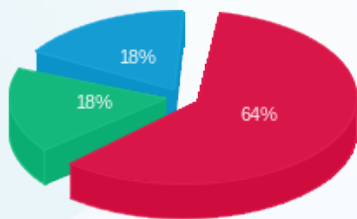

01/09/22 תאריך הפקה:
31/08/22 תאריך קריאה נוכחית:
01/07/22 תאריך קריאה קודמת:

שם דייר: 522 - צבי כץ (מקו מדיה)
שם אתר: פארק אלי הורוביץ

לקוח/ה נכבד/ה, אנו מתכבדים להגיש את חישוב צריכת החשמל לתקופה 01/07/22 - 31/08/22:

522 - צבי כץ - 2 - 19093158(3x40)

סוג תעריף	סוג צריכה	קריאה קודמת	קריאה נוכחית	סה"כ צריכה בקוט"ש	מחיר לקוט"ש בא"ג	סה"כ לתשלום
פרטי חשבון עבור תאריכים:						
777	פסגה	01/07/22	31/07/22	115.30	102.32	117.97 ₪
778	גבע	1,046.05	1,113.05	67.00	46.62	31.24 ₪
779	שפל	3,342.80	3,434.35	91.55	32.18	29.46 ₪
פרטי חשבון עבור תאריכים:						
777	פסגה	6,264.95	6,271.20	6.25	113.01	7.06 ₪
778	גבע	1,113.05	1,119.20	6.15	50.82	3.13 ₪
779	שפל	3,434.35	3,450.45	16.10	34.80	5.60 ₪

סה"כ לדייר:

פסגה	גבע	שפל	סה"כ	שיא ביקוש
121.55	73.15	107.65	302.35	65.68
125.04 ₪	34.36 ₪	35.06 ₪	194.46 ₪	

סה"כ צריכה
סה"כ לתשלום

38.02 ₪	תשלום קבוע תשלום עבור גודל חיבור בKVA (3x40) סה"כ מע"מ 17.00%	סה"כ לתשלום
14.79 ₪		
247.27 ₪		
42.04 ₪		
289.31 ₪	כולל מע"מ	

התפלגות חיוב בש"ח לפי תעו"ז