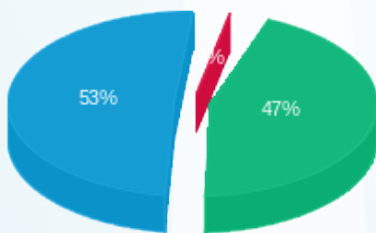

סה"כ לדייר:

פסגה	גבע	שפל	סה"כ	שיא ביקוש
0.10	133.85	220.70	354.65	1.58
113.01 ₪	68.02 ₪	76.80 ₪	144.94 ₪	

סה"כ צריכה

סה"כ לתשלום

214.45 ₪	<b>תשלום קבוע</b> <b>תשלום עבור גודל חיבור בKVA (3x16)</b> <b>סה"כ</b> <b>מע"מ 17.00%</b>	<b>סה"כ לתשלום</b>
2.98 ₪		
362.37 ₪		
61.60 ₪		
423.97 ₪		<b>כולל מע"מ</b>

התפלגות חיוב בש"ח לפי תעו"ז

פסגה (0.11 ₪) ■  
 גבע (68.02 ₪) ■  
 שפל (76.80 ₪) ■

הסטוריית צריכה בקוט"ש