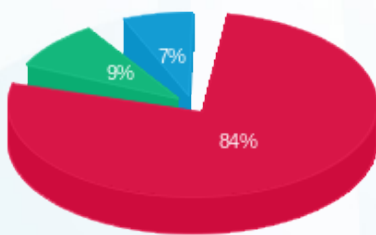

03/09/22 תאריך הפקה:
31/08/22 תאריך קריאה נוכחית:
01/08/22 תאריך קריאה קודמת:

שם דייר: סלע מדיקל
שם אתר: גיסין

לקוח/ה נכבד/ה, אנו מתכבדים להגיש את חישוב צריכת החשמל לתקופה 01/08/22 - 31/08/22:

סלע מדיקל - 1 - 17313495 (3x250)

סוג תעריף	סוג צריכה	קריאה קודמת	קריאה נוכחית	סה"כ צריכה בקוט"ש	מחיר לקוט"ש בא"ג	סה"כ לתשלום
פרטי חשבון עבור תאריכים:						
777	פסגה	01/08/22	31/08/22	1,644.30	113.01	1,858.22 ₪
778	גבע	4,498.80	4,899.20	400.40	50.82	203.48 ₪
779	שפל	10,095.10	10,526.90	431.80	34.80	150.27 ₪

סה"כ לדייר:

פסגה	גבע	שפל	סה"כ	שיא ביקוש
1,644.30	400.40	431.80	2,476.50	23.82
1,858.22 ₪	203.48 ₪	150.27 ₪	2,211.97 ₪	

סה"כ צריכה
סה"כ לתשלום

214.45 ₪	תשלום קבוע	
46.59 ₪	תשלום עבור גודל חיבור בKVA (3x250)	
2,473.01 ₪	סה"כ לתשלום	לא כולל מע"מ

התפלגות חיוב בש"ח לפי תעו"ז