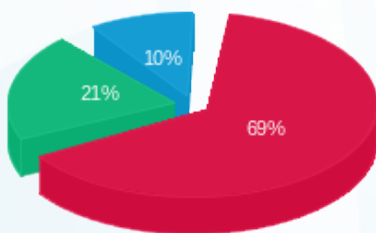

סה"כ לדייר:

שיא ביקוש	סה"כ	שפל	גבע	פסגה
3.05	944.20	211.70	291.10	441.40
	₪ 720.43	₪ 73.67	₪ 147.94	₪ 498.83

סה"כ צריכה

סה"כ לתשלום

₪ 214.45	תשלום קבוע	
₪ 11.74	תשלום עבור גודל חיבור בKVA (3x63)	
₪ 946.63	סה"כ לתשלום	לא כולל מע"מ

התפלגות חיוב בש"ח לפי תעו"ז

■ פסגה (₪ 498.83)
■ גבע (₪ 147.94)
■ שפל (₪ 73.67)

הסטוריית צריכה בקוט"ש