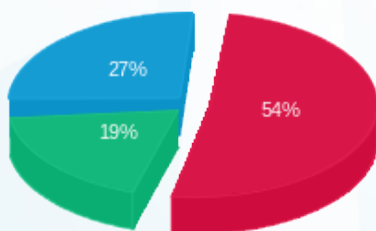

לקוח/ה נכבד/ה, אנו מתכבדים להגיש את חישוב צריכת החשמל לתקופה 01/08/22 - 31/08/22:

B25 - עמק בגדי ילדים - 10 - 13080892(3x63)

סה"כ לתשלום	מחיר לקוט"ש בא"ג	סה"כ צריכה בקוט"ש	קריאה נוכחית	קריאה קודמת	סוג צריכה	סוג תעריף
			31/08/22	01/08/22		פרטי חשבון עבור תאריכים:
₪ 315.07	113.01	278.80	19,373.40	19,094.60	פסגה	777
₪ 113.18	50.82	222.70	8,375.50	8,152.80	גבע	778
₪ 154.79	34.80	444.80	21,585.30	21,140.50	שפל	779

סה"כ לדייר:

שיא ביקוש	סה"כ	שפל	גבע	פסגה
2.27	946.30	444.80	222.70	278.80
	₪ 583.04	₪ 154.79	₪ 113.18	₪ 315.07

סה"כ צריכה

סה"כ לתשלום

₪ 214.45	תשלום קבוע	
₪ 11.74	תשלום עבור גודל חיבור בKVA (3x63)	
₪ 809.23	סה"כ לתשלום	לא כולל מע"מ

התפלגות חיוב בש"ח לפי תעו"ז

- פסגה (₪ 315.07)
- גבע (₪ 113.18)
- שפל (₪ 154.79)

הסטוריית צריכה בקוט"ש