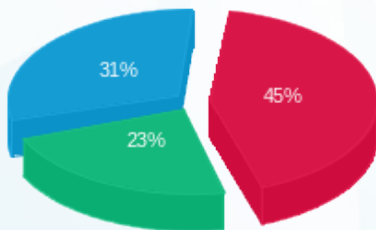

קארטינג - 6 - 13080916 (0x0)

סוג תעריף	סוג צריכה	קריאה קודמת	קריאה נוכחית	סה"כ צריכה בקוט"ש	מחיר לקוט"ש בא"ג	סה"כ לתשלום
פרטי חשבון עבור תאריכים:						
777	פסגה	01/08/22	31/08/22	231.00	113.01	261.05 ₪
778	גבע	1,998.30	2,265.50	267.20	50.82	135.79 ₪
779	שפל	5,105.50	5,626.60	521.10	34.80	181.34 ₪

סה"כ לדייר:

פסגה	גבע	שפל	סה"כ	שיא ביקוש
231.00	267.20	521.10	1,019.30	4.15
261.05 ₪	135.79 ₪	181.34 ₪	578.19 ₪	

סה"כ צריכה

סה"כ לתשלום

214.45 ₪	תשלום קבוע	
0.00 ₪	תשלום עבור גודל חיבור בKVA (0x0)	
792.64 ₪	סה"כ לתשלום	לא כולל מע"מ

התפלגות חיוב בש"ח לפי תעו"ז

- פסגה (261.05 ₪) - 45%
- גבע (135.79 ₪) - 23%
- שפל (181.34 ₪) - 31%

הסטוריית צריכה בקוט"ש