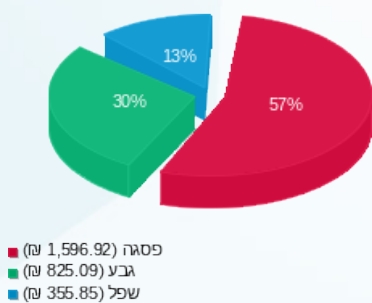

מ"א

סוג תעריף	סוג צריכה	קריאה קודמת	קריאה נוכחית	סה"כ צריכה בקוט"ש	מחיר לקוט"ש בא"ג	סה"כ לתשלום
פרטי חשבון עבור תאריכים:			01/08/22	31/08/22		
777	פסגה			906.271	113.01	1,024.18 ₪
778	גבע			1,207.605	50.82	613.71 ₪
779	שפל			305.640	34.80	106.36 ₪

סה"כ לדירה:

פסגה	גבע	שפל	סה"כ	שיא ביקוש
1,413.08	1,623.56	1,022.57	4,059.20	4.50
₪ 1,596.92	₪ 825.09	₪ 355.85	₪ 2,777.86	

סה"כ צריכה

סה"כ לתשלום

214.45 ₪	תשלום קבוע	
18.64 ₪	תשלום עבור גודל חיבור בKVA (3x100)	
3,010.95 ₪	סה"כ לתשלום	לא כולל מע"מ

התפלגות חיוב בש"ח לפי תע"ז

הסטוריית צריכה בקוט"ש