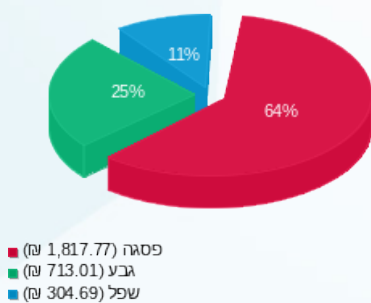

מ"א

סוג תעריף	סוג צריכה	קריאה קודמת	קריאה נוכחית	סה"כ צריכה בקוט"ש	מחיר לקוט"ש בא"ג	סה"כ לתשלום
			31/08/22	01/08/22	פרטי חשבון עבור תאריכים:	
777	פסגה			887.111	113.01	1,002.52 ₪
778	גבע			931.922	50.82	473.60 ₪
779	שפל			527.040	34.80	183.41 ₪

סה"כ לדירה:

פסגה	גבע	שפל	סה"כ	שיא ביקוש
1,608.51	1,403.01	875.55	3,887.07	7.01
₪ 1,817.77	₪ 713.01	₪ 304.69	₪ 2,835.48	

סה"כ צריכה

סה"כ לתשלום

214.45 ₪	תשלום קבוע	
19.19 ₪	תשלום עבור גודל חיבור בKVA (3x103)	
3,069.12 ₪	סה"כ לתשלום	לא כולל מע"מ

התפלגות חיוב בש"ח לפי תע"ז

הסטוריית צריכה בקוט"ש