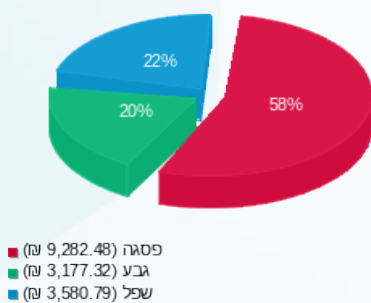

06/09/22

תאריך הפקה:

שם דייר: גומבא
שם אתר: מגדלי TLV צפון

31/08/22

תאריך קריאה נוכחית:

01/08/22

תאריך קריאה קודמת:

לקוח/ה נכבד/ה, אנו מתכבדים להגיש את חישוב צריכת החשמל לתקופה 01/08/22 - 31/08/22:

גומבא - 4 - (3x630)16224972

סוג תעריף	סוג צריכה	קריאה קודמת	קריאה נוכחית	סה"כ צריכה בקוט"ש	מחיר לקוט"ש בא"ג	סה"כ לתשלום
			31/08/22	01/08/22	פרטי חשבון עבור תאריכים:	
777	פסגה	382,679.60	389,972.80	7,293.20	113.01	8,242.05 ₪
778	גבע	169,205.06	174,584.00	5,378.94	50.82	2,733.58 ₪
779	שפל	410,898.81	419,832.00	8,933.19	34.80	3,108.75 ₪

יח' סינון מטבח י.ס.מ 6 - 4 - (3x20)16254181

סוג תעריף	סוג צריכה	קריאה קודמת	קריאה נוכחית	סה"כ צריכה בקוט"ש	מחיר לקוט"ש בא"ג	סה"כ לתשלום
			31/08/22	01/08/22	פרטי חשבון עבור תאריכים:	
777	פסגה	54,910.00	55,830.66	920.66	113.01	1,040.44 ₪
778	גבע	26,927.54	27,800.70	873.16	50.82	443.74 ₪
779	שפל	50,228.60	51,585.04	1,356.44	34.80	472.04 ₪

סה"כ לדירה:

פסגה	גבע	שפל	סה"כ	שיא ביקוש
8,213.86	6,252.10	10,289.63	24,755.59	61.47
9,282.48 ₪	3,177.32 ₪	3,580.79 ₪	16,040.59 ₪	

סה"כ צריכה
סה"כ לתשלום

214.45 ₪	תשלום קבוע	
121.13 ₪	תשלום עבור גודל חיבור בKVA (3x650)	
16,376.17 ₪	סה"כ לתשלום	לא כולל מע"מ

התפלגות חיוב בש"ח לפי תע"ז