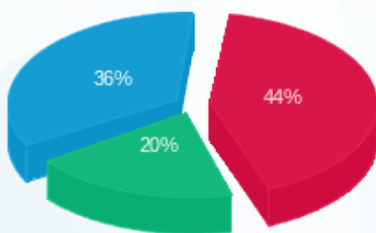

בזק - 1 - 13127934(0x0)

סוג תעריף	סוג צריכה	קריאה קודמת	קריאה נוכחית	סה"כ צריכה בקוט"ש	מחיר לקוט"ש בא"ג	סה"כ לתשלום
פרטי חשבון עבור תאריכים:						
777	פסגה	01/08/22	31/08/22	94.30	113.01	106.57 ₪
778	גבע	7,654.10	7,747.00	92.90	50.82	47.21 ₪
779	שפל	24,272.60	24,519.40	246.80	34.80	85.89 ₪

סה"כ לדייר:

פסגה	גבע	שפל	סה"כ	שיא ביקוש
94.30	92.90	246.80	434.00	
106.57 ₪	47.21 ₪	85.89 ₪	239.67 ₪	

סה"כ צריכה

סה"כ לתשלום

183.91 ₪	תשלום קבוע	
0.00 ₪	תשלום עבור גודל חיבור בKVA (0x0)	
423.58 ₪	סה"כ לתשלום	לא כולל מע"מ

התפלגות חיוב בש"ח לפי תע"ז

■ פסגה (106.57 ₪)  
■ גבע (47.21 ₪)  
■ שפל (85.89 ₪)

הסטוריית צריכה בקוט"ש