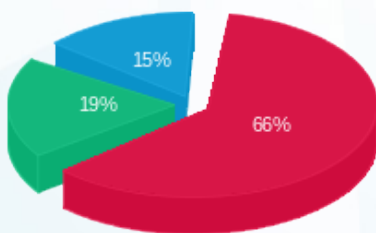

סה"כ לדייר:

פסגה	גבע	שפל	סה"כ	שיא ביקוש
9,830.60	6,440.20	7,231.30	23,502.10	
11,109.56 ₪	3,272.91 ₪	2,516.49 ₪	16,898.96 ₪	

סה"כ צריכה

סה"כ לתשלום

45.00 ₪	תשלום קבוע	
0.00 ₪	תשלום עבור גודל חיבור בKVA (0x0)	
16,943.96 ₪	סה"כ לתשלום	לא כולל מע"מ

התפלגות חיוב בש"ח לפי תעו"ז

■ פסגה (11,109.56 ₪)
■ גבע (3,272.91 ₪)
■ שפל (2,516.49 ₪)

הסטוריית צריכה בקוט"ש