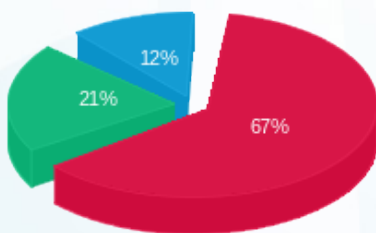

סה"כ לדייר:

פסגה	גבע	שפל	סה"כ	שיא ביקוש
930.24	647.29	544.52	2,122.05	5.84
1,051.26 ₪	328.95 ₪	189.49 ₪	1,569.71 ₪	

סה"כ צריכה

סה"כ לתשלום

214.45 ₪	תשלום קבוע	
7.45 ₪	תשלום עבור גודל חיבור בKVA (3x40)	
1,791.61 ₪	סה"כ לתשלום	לא כולל מע"מ

התפלגות חיוב בש"ח לפי תעו"ז

■ פסגה (1,051.26 ₪)  
■ גבע (328.95 ₪)  
■ שפל (189.49 ₪)

הסטוריית צריכה בקוט"ש