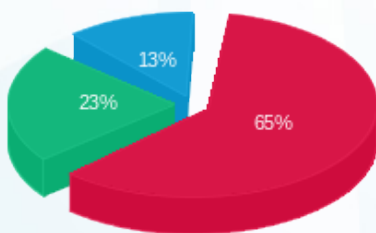

ביגוד 27 - 3 - 81010693 (3x200)

סוג תעריף	סוג צריכה	קריאה קודמת	קריאה נוכחית	סה"כ צריכה בקוט"ש	מחיר לקוט"ש בא"ג	סה"כ לתשלום
פרטי חשבון עבור תאריכים:						
777	פסגה	01/08/22	31/08/22	8,808.68	113.01	9,954.69 ₪
778	גבע	115,648.20	122,499.50	6,851.30	50.82	3,481.83 ₪
779	שפל	117,559.80	123,082.47	5,522.67	34.80	1,921.89 ₪

סה"כ לדייר:

פסגה	גבע	שפל	סה"כ	שיא ביקוש
8,808.68	6,851.30	5,522.67	21,182.66	59.17
9,954.69 ₪	3,481.83 ₪	1,921.89 ₪	15,358.41 ₪	

סה"כ צריכה

סה"כ לתשלום

214.45 ₪	תשלום קבוע	
37.27 ₪	תשלום עבור גודל חיבור בKVA (3x200)	
15,610.14 ₪	סה"כ לתשלום	לא כולל מע"מ

התפלגות חיוב בש"ח לפי תעו"ז

■ פסגה (9,954.69 ₪)  
■ גבע (3,481.83 ₪)  
■ שפל (1,921.89 ₪)

הסטוריית צריכה בקוט"ש